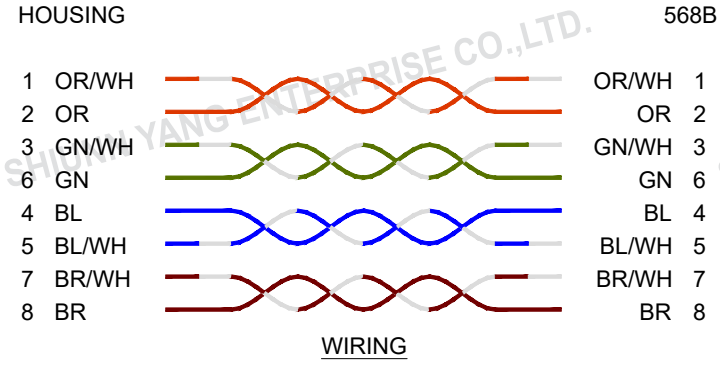

ROHS Compliant

Date	2019/10/25
Revision	B

TOLERANCE	
.XXX	0.10
.XX	0.25
.X	0.38

MATERIAL		
①	CABLE	UTP CAT.5e 24AWG Stranded
②	SCREW	Polyamide resin Nylon 66
③	SCREW	Polyamide resin Nylon 66
④	PLUG	UTP CAT.5e 8P8C 50u" Stranded
⑤	HOUSING	Polyamide resin Nylon 66
⑥	HOOD	PVC 60P
⑦	SR	PVC 60P
⑧	SEALING RING	Silica gel G

P/NO. SY-WPCCTV-RJ45		
ITEM. IP 67 Waterproof	CO. SY	FILE. SY-WPCCTV-RJ45
DR.	APPD.Sweet 2019/10/25	CHKD.
 Shiunn Yang Ent.Co.Ltd. TEL: 29089890 <REP> FAX: 29088679		S/N.
		SCALE / 
		UNIT mm SIZE A4