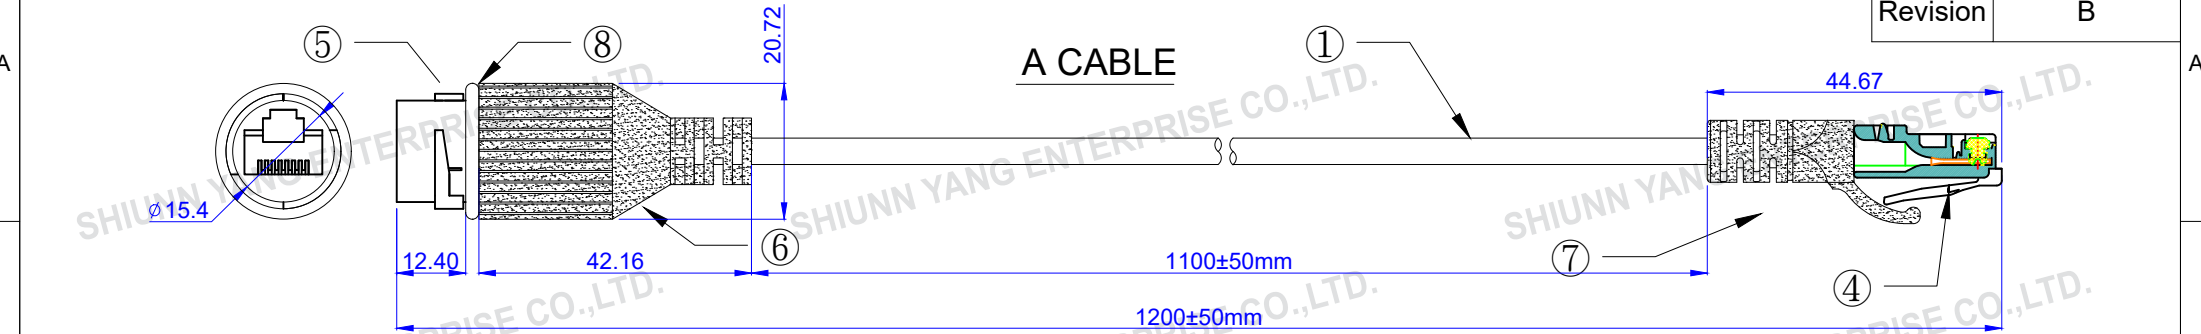

ROHS Compliant

Date	2019/10/25
Revision	B

TOLERANCE	
.XXX	0.10
.XX	0.25
.X	0.38

MATERIAL		
①	CABLE	UTP CAT.5e 24AWG Stranded
②	SCREW	Polyamide resin Nylon 66
③	SCREW	Polyamide resin Nylon 66
④	PLUG	UTP CAT.5e 8P8C 50u" Stranded
⑤	HOUSING	Polyamide resin Nylon 66
⑥	HOOD	PVC 60P
⑦	SR	PVC 60P
⑧	SEALING RING	Silica gel G

P/NO. SY-WPCCTV-RJ45		
ITEM. IP 67 Waterproof	CO. SY	FILE. SY-WPCCTV-RJ45
DR.	APPD.Sweet 2019/10/25	CHKD.
 Shiunn Yang Ent.Co.Ltd. TEL: 29089890 <REP> FAX: 29088679		S/N.
		SCALE / 
		UNIT mm SIZE A4